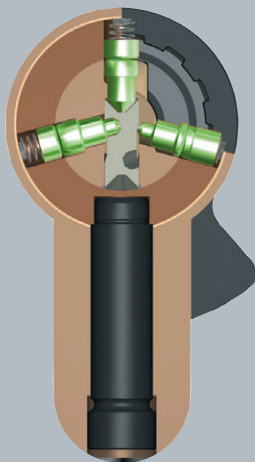

Ключи Kaba maTriX могут использоваться для всех типов цилиндров:

- > двусторонних, полуцилиндров и цилиндров с вертушкой
- > накладных замков
- > мебельных замков
- > навесных замков
- > почтовых ящиков
- > ключевых переключателей
- > и многих других

Взломостойкий цилиндр сертифицирован и запатентован

Характеристики

- > До 16 пар пинов в 3 радиально расположенных рядах на 32 возможных позициях
- > Защита от высверливания: пины выполнены из закаленной, химически никелированной стали
- > Защита от «бампинга»: большое количество пинов, а также их расположение в разных плоскостях исключает «бампинг»
- > Высокая точность изготовления и специальная форма пинов препятствуют вскрытию отмычками
- > Стальные закаленные винты защищают от вырывания сердечника
- > Ключи защищены от нелегального копирования технически: уникальная технология фрезерования кода на ключе
- > Нелегальное копирование запрещено законом: заготовки ключа отсутствуют в свободной продаже и защищены патентом