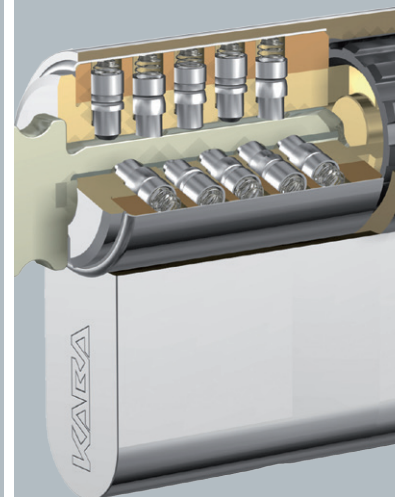

Цилиндры от Kaba могут больше, чем просто открывать и закрывать двери

Опциональные функции повышают эффективность и надежность использования:

- > Функция перекрывания ключа BSZ – ключ работает даже если другой ключ вставлен изнутри – вы никогда не окажетесь взаперти
- > Усиление LAM – стальные пластины в корпусе противодействуют перелому
- > Перекодировка ключа BAZ – изменение кода механизма секретности при потере ключа либо после завершения строительных работ. Старый ключ после перекодировки уже не работает.

Взломостойкий цилиндр сертифицирован и запатентован

Характеристики

- > До 16 пар пинов в 3 радиально расположенных рядах на 32 возможных позициях
- > Защита от высверливания: пины выполнены из закаленной, химически никелированной стали
- > Защита от «бампинга»: большое количество пинов, а также их расположение в разных плоскостях исключает «бампинг»
- > Высокая точность изготовления и специальная форма пинов препятствуют вскрытию отмычками
- > Стальные закаленные винты защищают от вырывания сердечника
- > Ключи защищены от нелегального копирования технически: уникальная технология фрезерования кода на ключе
- > Нелегальное копирование запрещено законом: заготовки ключа отсутствуют в свободной продаже и защищены патентом