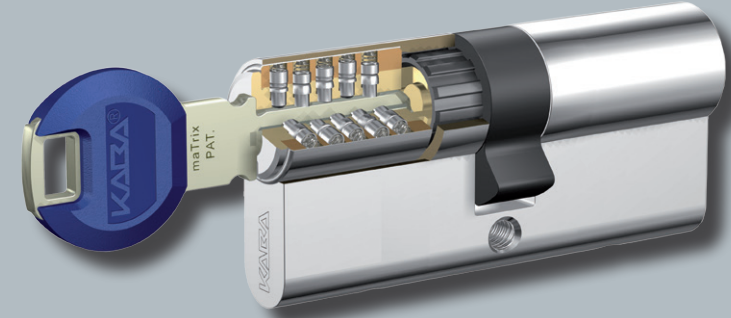

Авторизованный партнер

Сертифицированная система менеджмента
ISO 9001, ИНН Q150367
Возможны технические изменения