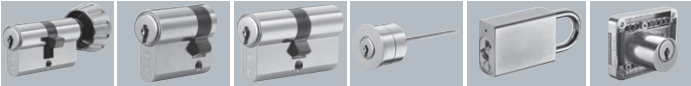

Ключи Kaba maTriX могут использоваться для всех типов цилиндров:

- > двусторонних, полуцилиндров и цилиндров с вертушкой
- > накладных замков
- > мебельных замков
- > навесных замков
- > почтовых ящиков
- > ключевых переключателей
- > и многих других

Цилиндры от Kaba могут больше, чем просто открывать и закрывать двери

Опциональные функции повышают эффективность и надежность использования:

- > Функция перекрывания ключа BSZ – ключ работает даже если другой ключ вставлен изнутри – вы никогда не окажетесь взаперти
- > Усиление LAM – стальные пластины в корпусе противодействуют перелому
- > Перекодировка ключа BAZ – изменение кода механизма секретности при потере ключа либо после завершения строительных работ. Старый ключ после перекодировки уже не работает.

Взломостойкий цилиндр сертифицирован и запатентован

Характеристики

- > До 16 пар пинов в 3 радиально расположенных рядах на 32 возможных позициях
- > Защита от высверливания: пины выполнены из закаленной, химически никелированной стали
- > Защита от «бампинга»: большое количество пинов, а также их расположение в разных плоскостях исключает «бампинг»
- > Высокая точность изготовления и специальная форма пинов препятствуют вскрытию отмычками
- > Стальные закаленные винты защищают от вырывания сердечника
- > Ключи защищены от нелегального копирования технически: уникальная технология фрезерования кода на ключе
- > Нелегальное копирование запрещено законом: заготовки ключа отсутствуют в свободной продаже и защищены патентом